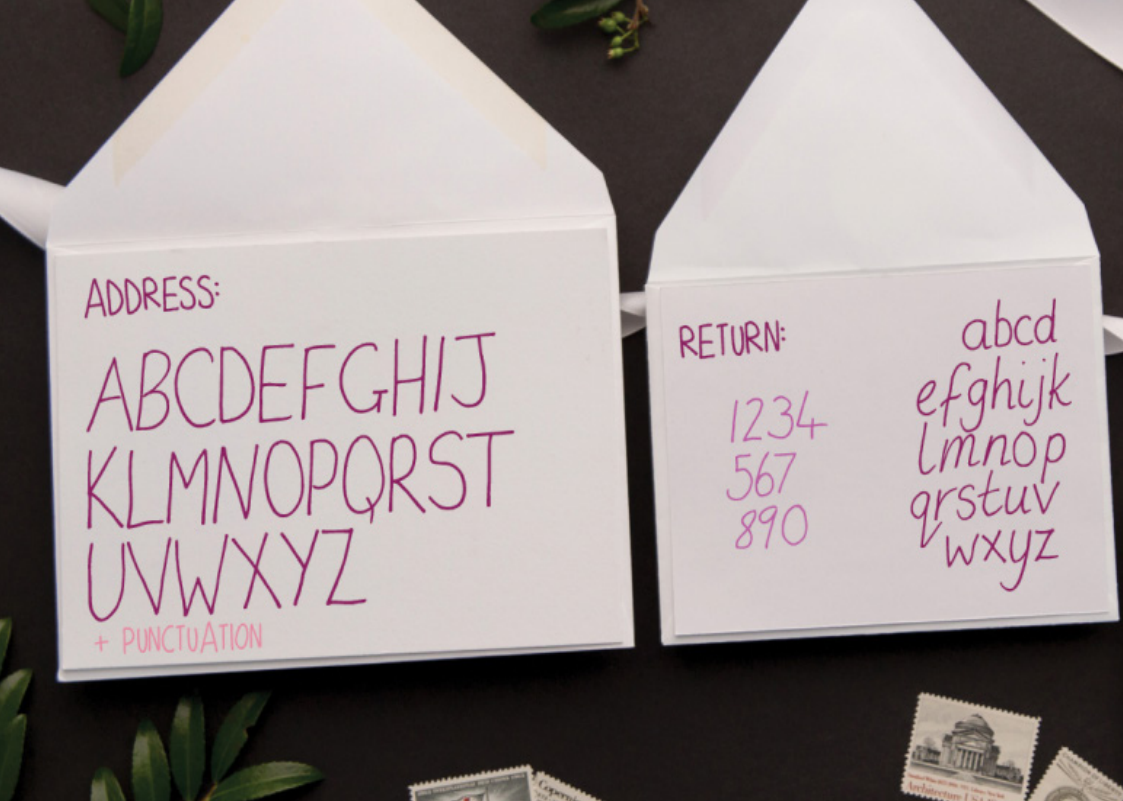

Lo Le Ho Ha eI Hi Te He it Et Te Ti
Mo Ma ti Po Pi Pe Pa Th L Hu Ts Li
Me Mi To o THE Th TH TH THE La IS Tu

PLAYtime

INTRODUCING,
POST & LOVE.
pen lettering

\$9

ADDRESS:
ABCDEFGHIJ
KLMNOPQRST
UVWXYZ
+ PUNCTUATION