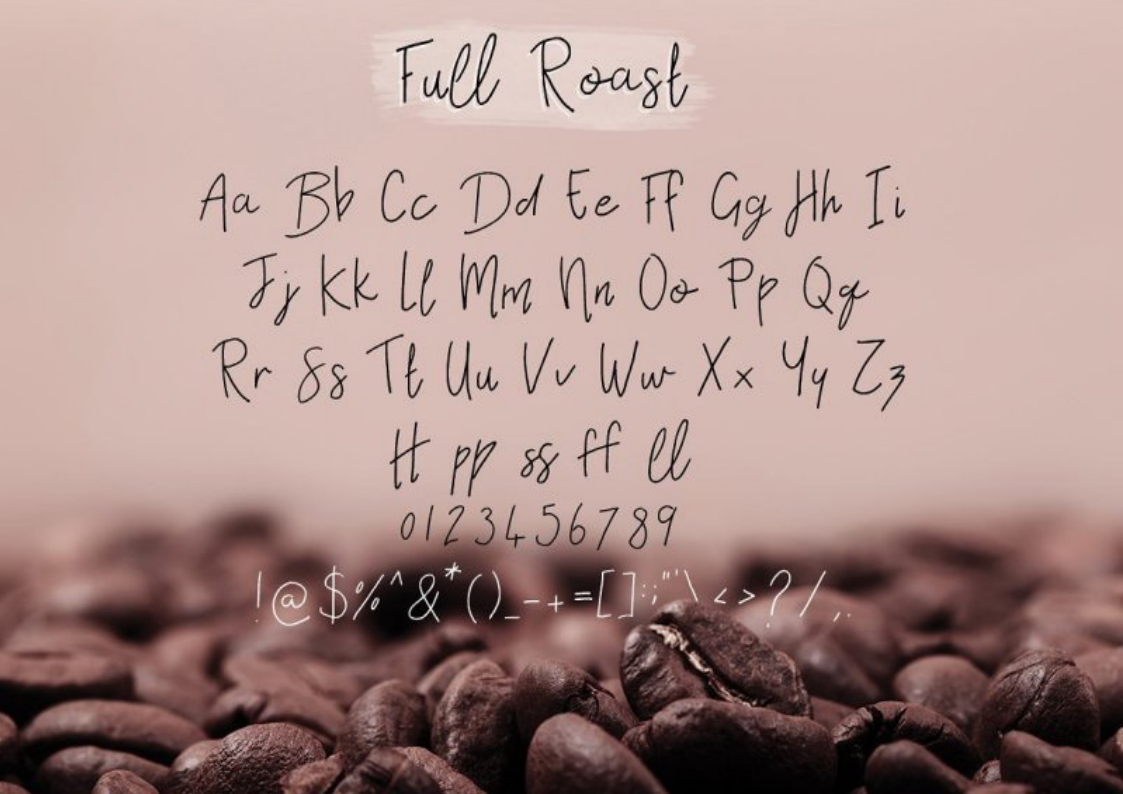

D **O** **N** **U** **T**
Kill My Vibe

Black Glow